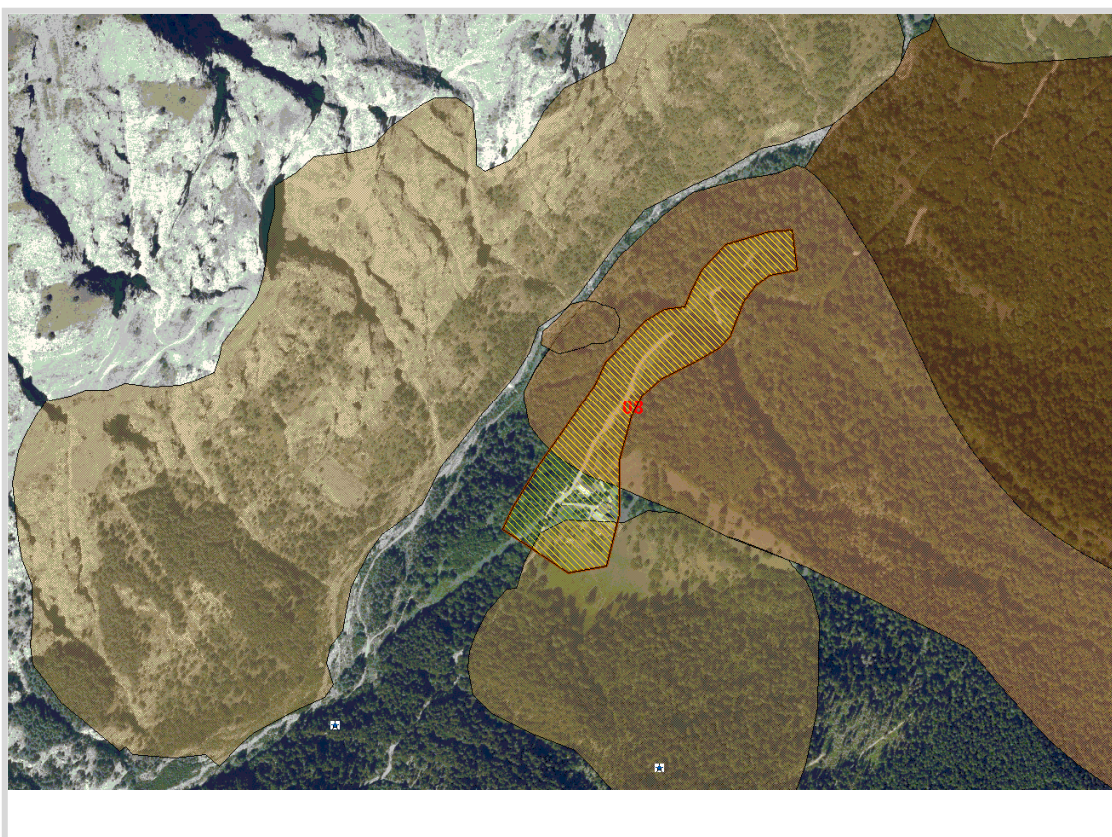

## RISCHIO FRANA

Comune	BARDONECCHIA	SCHEDA <b>08</b>
Località	Borgata Les Issards	
Grado di rischio	R2 - Medio	

## DATI GENERALI

GisMaster-ProtezioneCivile - Estratto della cartografia

## PERICOLOSITÀ TERRITORIALE

Descrizione del pericolo	Settore considerato in frana attiva, appartenente ad un'area di dissesto molto estesa
--------------------------	---

## VULNERABILITÀ ANTROPICA

Popolazione esposta al rischio	1 residente
--------------------------------	-------------