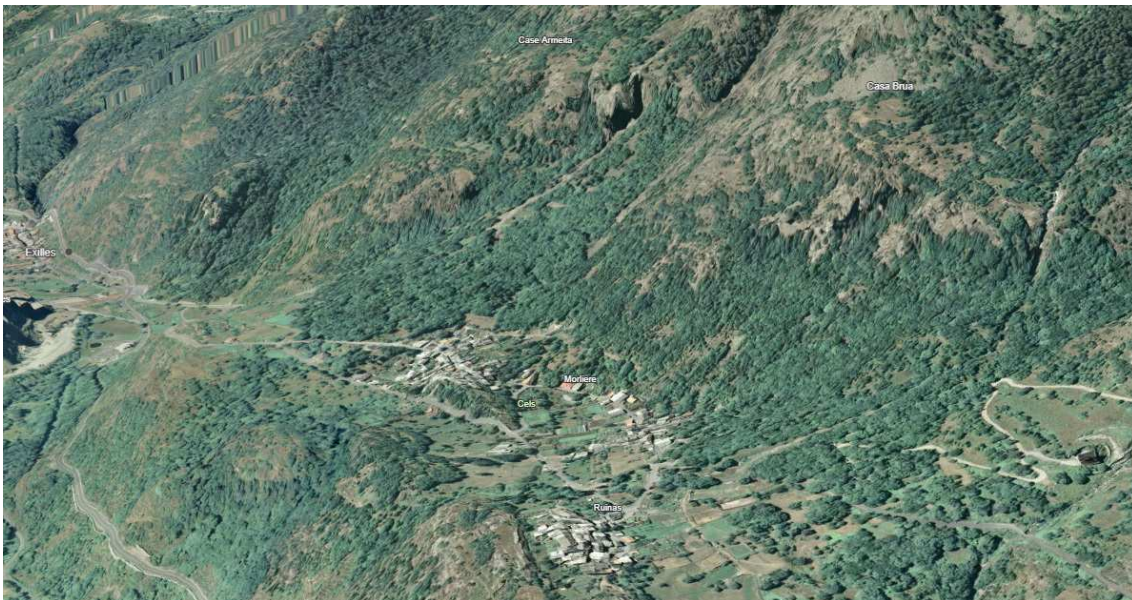

RISCHIO FRANA

Comune	EXILLES	SCHEDA 4
Località	Rif e Morliere	
Grado di rischio	R3 - Elevato	

DATI GENERALI

GisMaster-ProtezioneCivile - Estratto della cartografia

PERICOLOSITÀ TERRITORIALE

Descrizione del pericolo	Caduta massi.
--------------------------	---------------

VULNERABILITÀ ANTROPICA

Popolazione esposta al rischio	- circa 8 residenti
Infrastrutture esposte al rischio	- civili abitazioni

VULNERABILITÀ AL DANNO

Prevenzione	Eseguiti interventi strutturali quali reti e barriere paramassi e vasca di accumulo sul rio Cote.

*Immagine Google Maps - 3D*