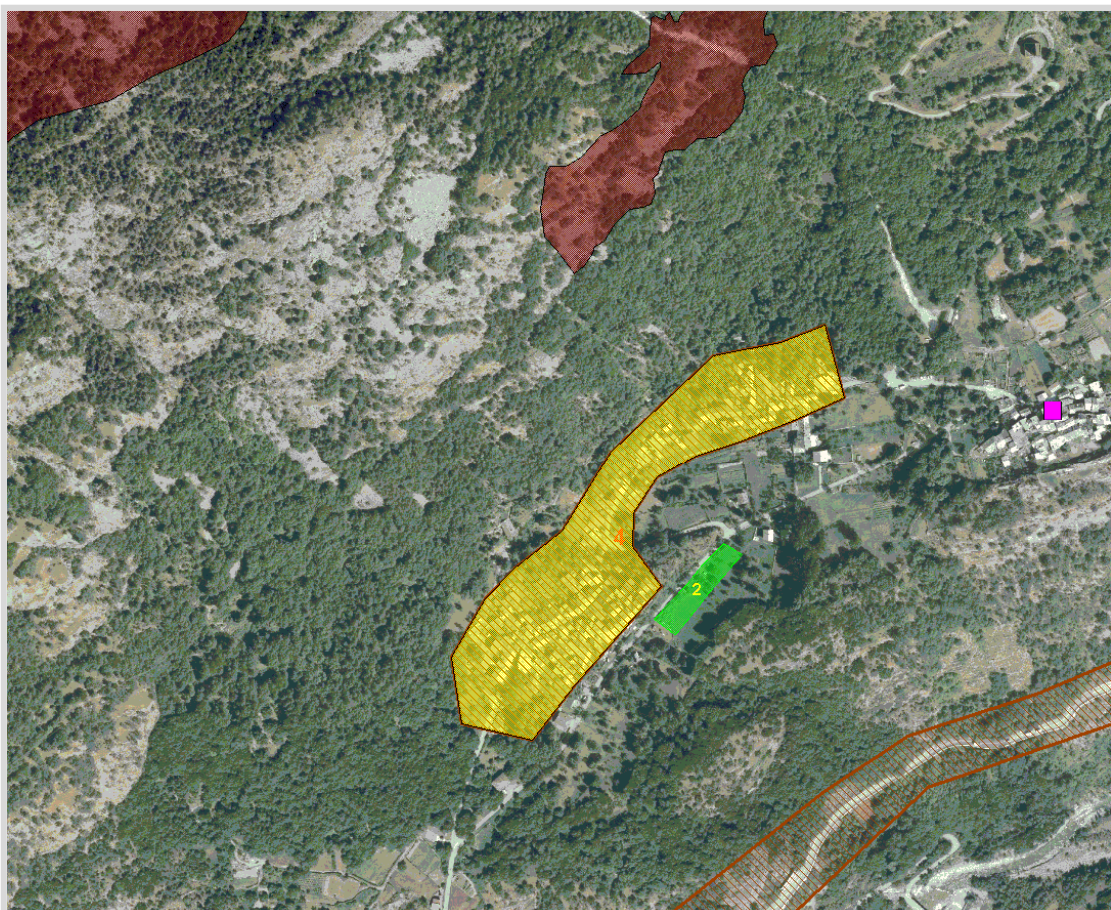

RISCHIO FRANA

Comune	EXILLES	SCHEDA 4
Località	Rif e Morliere	
Grado di rischio	R3 - Elevato	

DATI GENERALI

GisMaster-ProtezioneCivile - Estratto della cartografia

PERICOLOSITÀ TERRITORIALE

Descrizione del pericolo	Caduta massi.
--------------------------	---------------

VULNERABILITÀ ANTROPICA

Popolazione esposta al rischio	- circa 8 residenti
Infrastrutture esposte al rischio	- civili abitazioni

VULNERABILITÀ AL DANNO

Prevenzione	Eseguiti interventi strutturali quali reti e barriere paramassi e vasca di accumulo sul rio Cote.

*Immagine Google Maps - 3D*