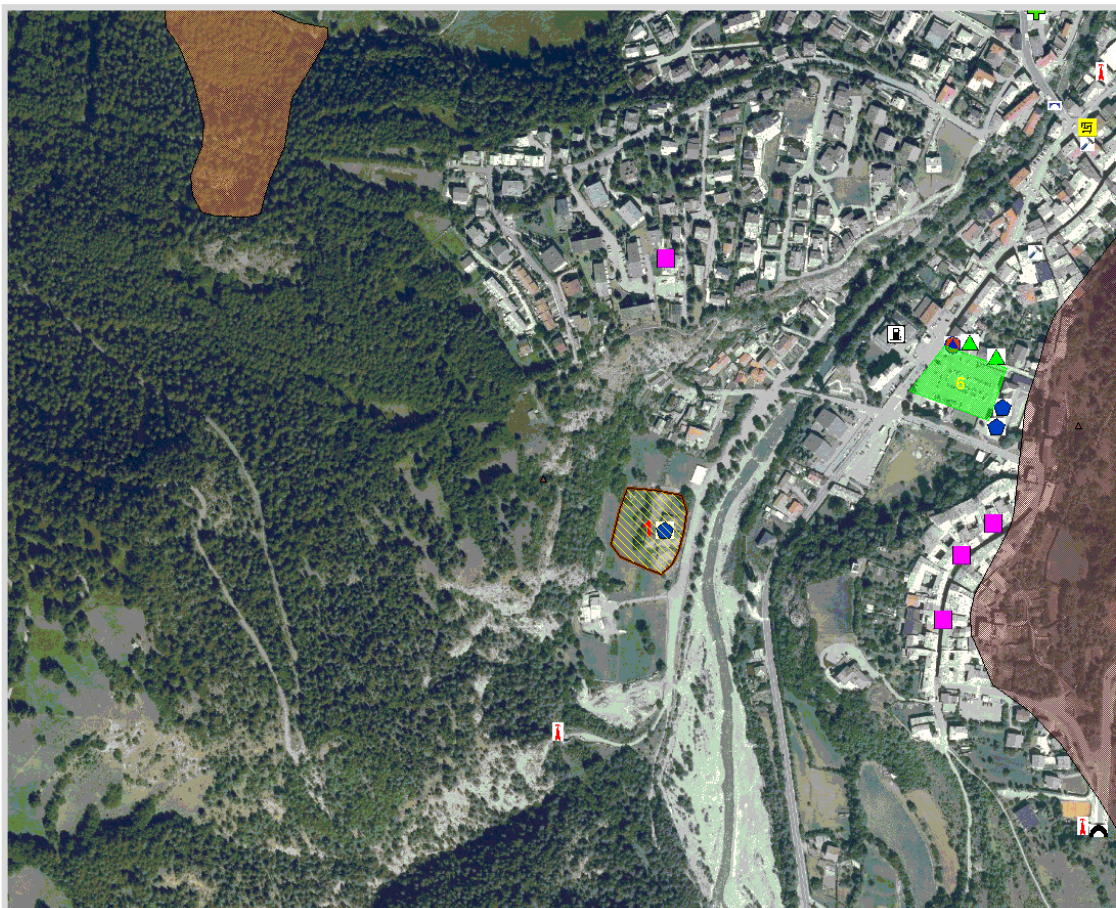

RISCHIO FRANA

Comune	OULX	SCHEDA 1
Località	Frana Regione Sotto la Rocca (Scuola dell'infanzia Oulx)	
Grado di rischio	R2 - Medio	

DATI GENERALI

GisMaster-ProtezioneCivile - Estratto della cartografia

PERICOLOSITÀ TERRITORIALE

Descrizione del pericolo	Settore considerato in frana attiva, con rischio residuo di caduta massi. Il P.R.G.C. inserisce l'area in Classe IIIb3.
--------------------------	-------------------------------------------------------------------------------------------------------------------------

VULNERABILITÀ ANTROPICA

Popolazione esposta al rischio	
Infrastrutture esposte al rischio	<ul style="list-style-type: none"> - scuola dell' infanzia Oulx - viabilità comunale

Immagine Google Street View