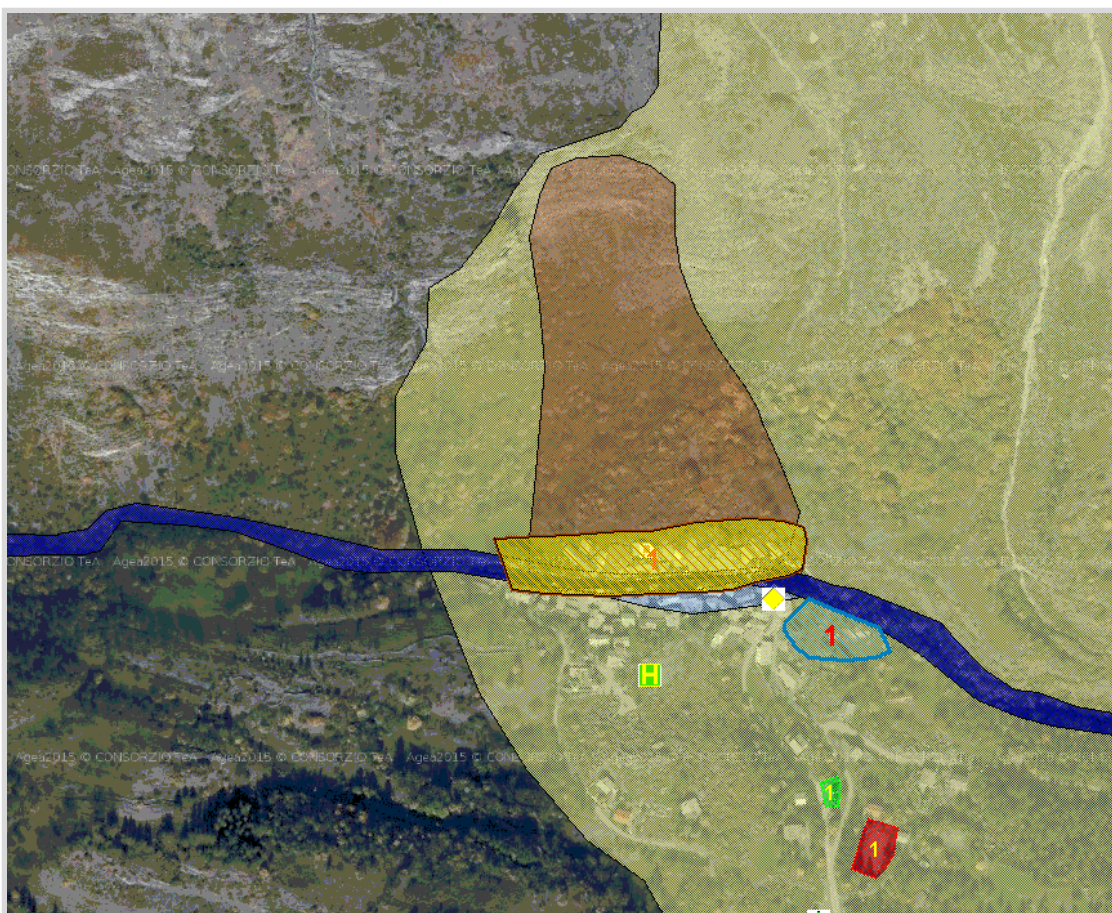

## RISCHIO FRANA

Comune	MONCENISIO	SCHEDA 1
Località	Centro Moncenisio	
Grado di rischio	R3 - Elevato	

## DATI GENERALI

GisMaster-ProtezioneCivile - Estratto della cartografia

## PERICOLOSITÀ TERRITORIALE

Descrizione del pericolo	Settore considerato in frana attiva, appartenente ad un'area di dissesto molto estesa rappresentata da una paleo-frana. Pericolosità elevata derivante dalla caduta massi.
--------------------------	--

**VULNERABILITÀ ANTROPICA**

Popolazione esposta al rischio	Circa 5 residenti
Infrastrutture esposte al rischio	- viabilità comunale - civili abitazioni - Ecomuseo

*Immagine Google Street View*