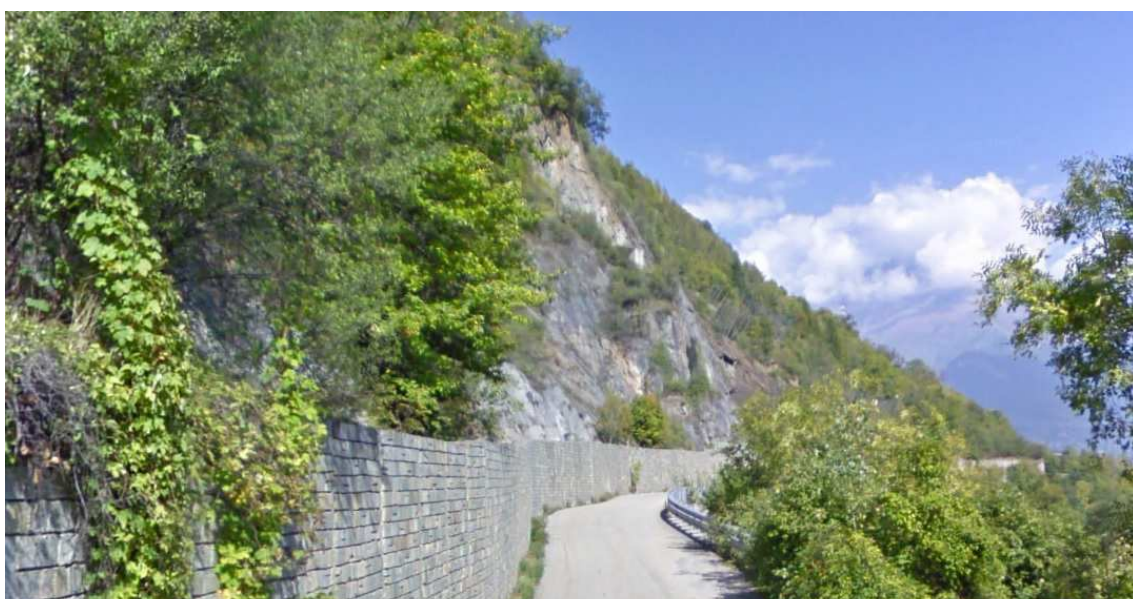

RISCHIO FRANA

Comune	EXILLES	SCHEDA 1
Località	SS24 e strada per Ramat (Chiomonte)	
Grado di rischio	R3 - Elevato	

DATI GENERALI

GisMaster-ProtezioneCivile - Estratto della cartografia

PERICOLOSITÀ TERRITORIALE

Descrizione del pericolo	Caduta massi diffusa.
--------------------------	-----------------------

VULNERABILITÀ ANTROPICA

Popolazione esposta al rischio	- automobilisti in transito.
Infrastrutture esposte al rischio	- SS24 - viabilità provinciale SP 233

VULNERABILITÀ AL DANNO

Prevenzione	Realizzate barriere paramassi.

Immagine Google - Street View